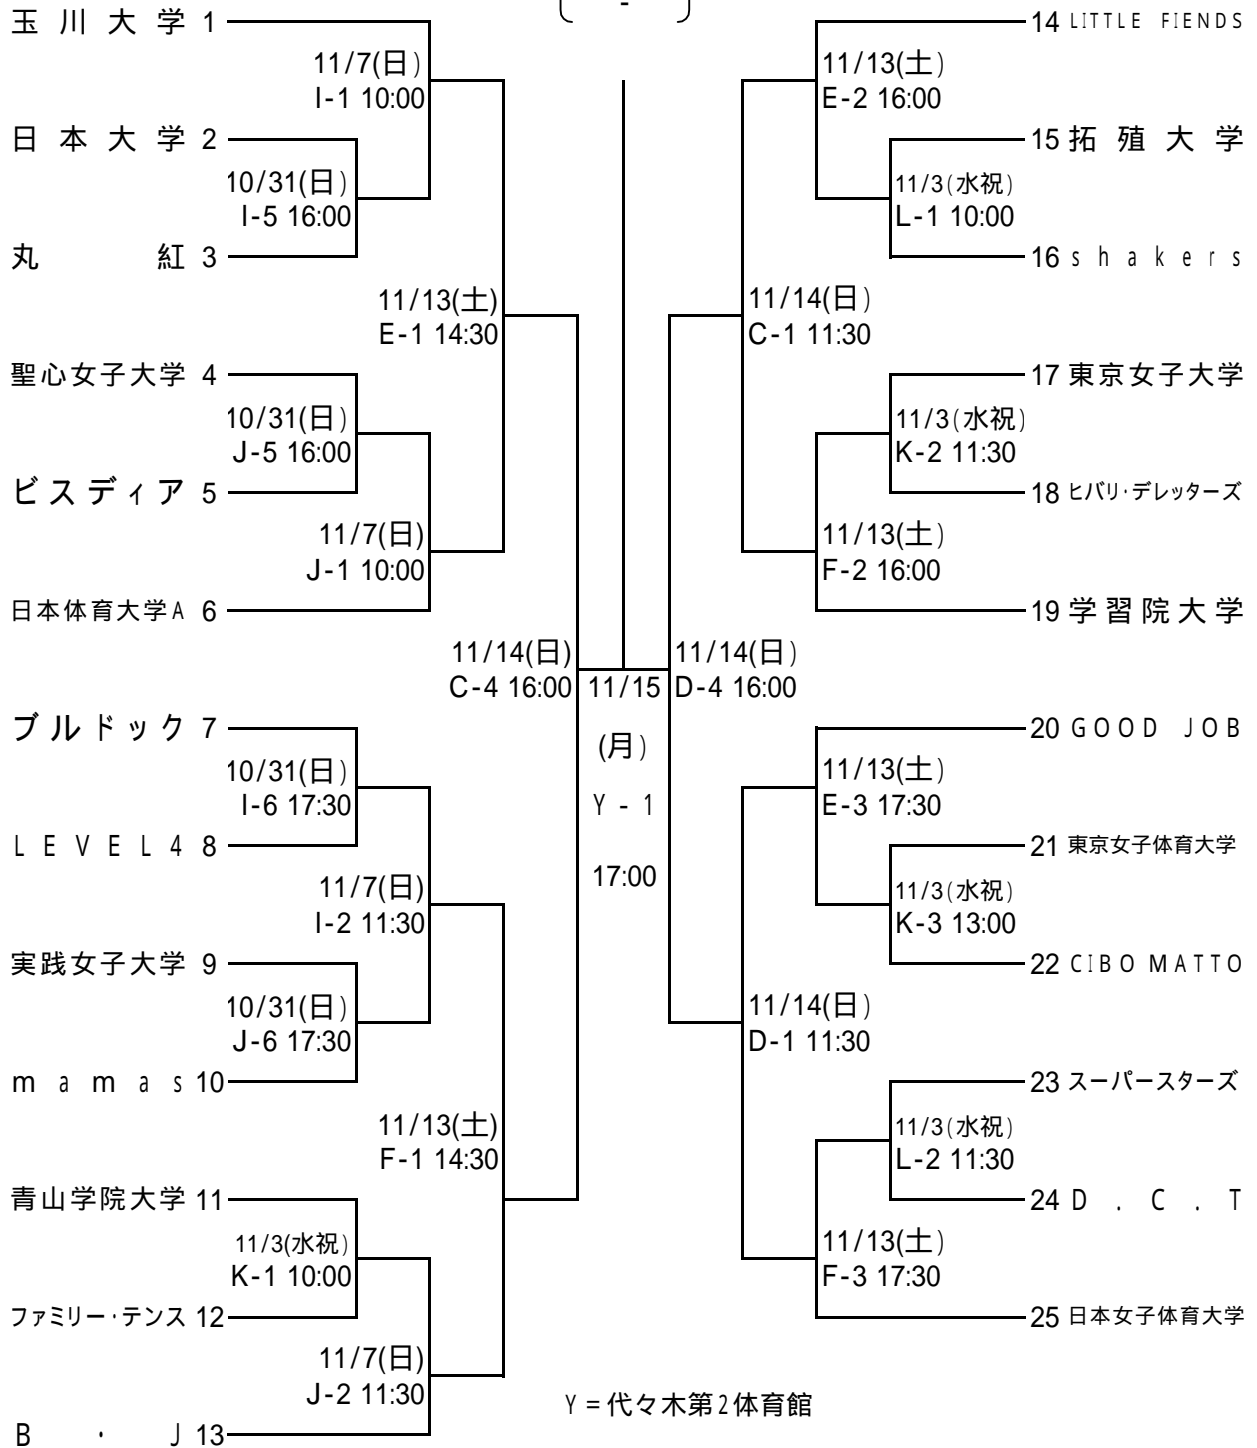

平成16年度 東京都バスケットボール秋季選手権大会

= 男子

Y = 代々木第2体育館
 ABCDEF = 東京体育館
 GH = 駒沢体育館
 IJ = 有明スポーツセンター
 KLM = 武蔵野総合体育館
 NO = 深川スポーツセンター
 P = 梅田体育館

平成16年度 東京都バスケットボール秋季選手権大会

= 女子

Y = 代々木第2体育館

CDEF = 東京体育館

IJ = 有明スポーツセンター

KL = 武蔵野総合体育館