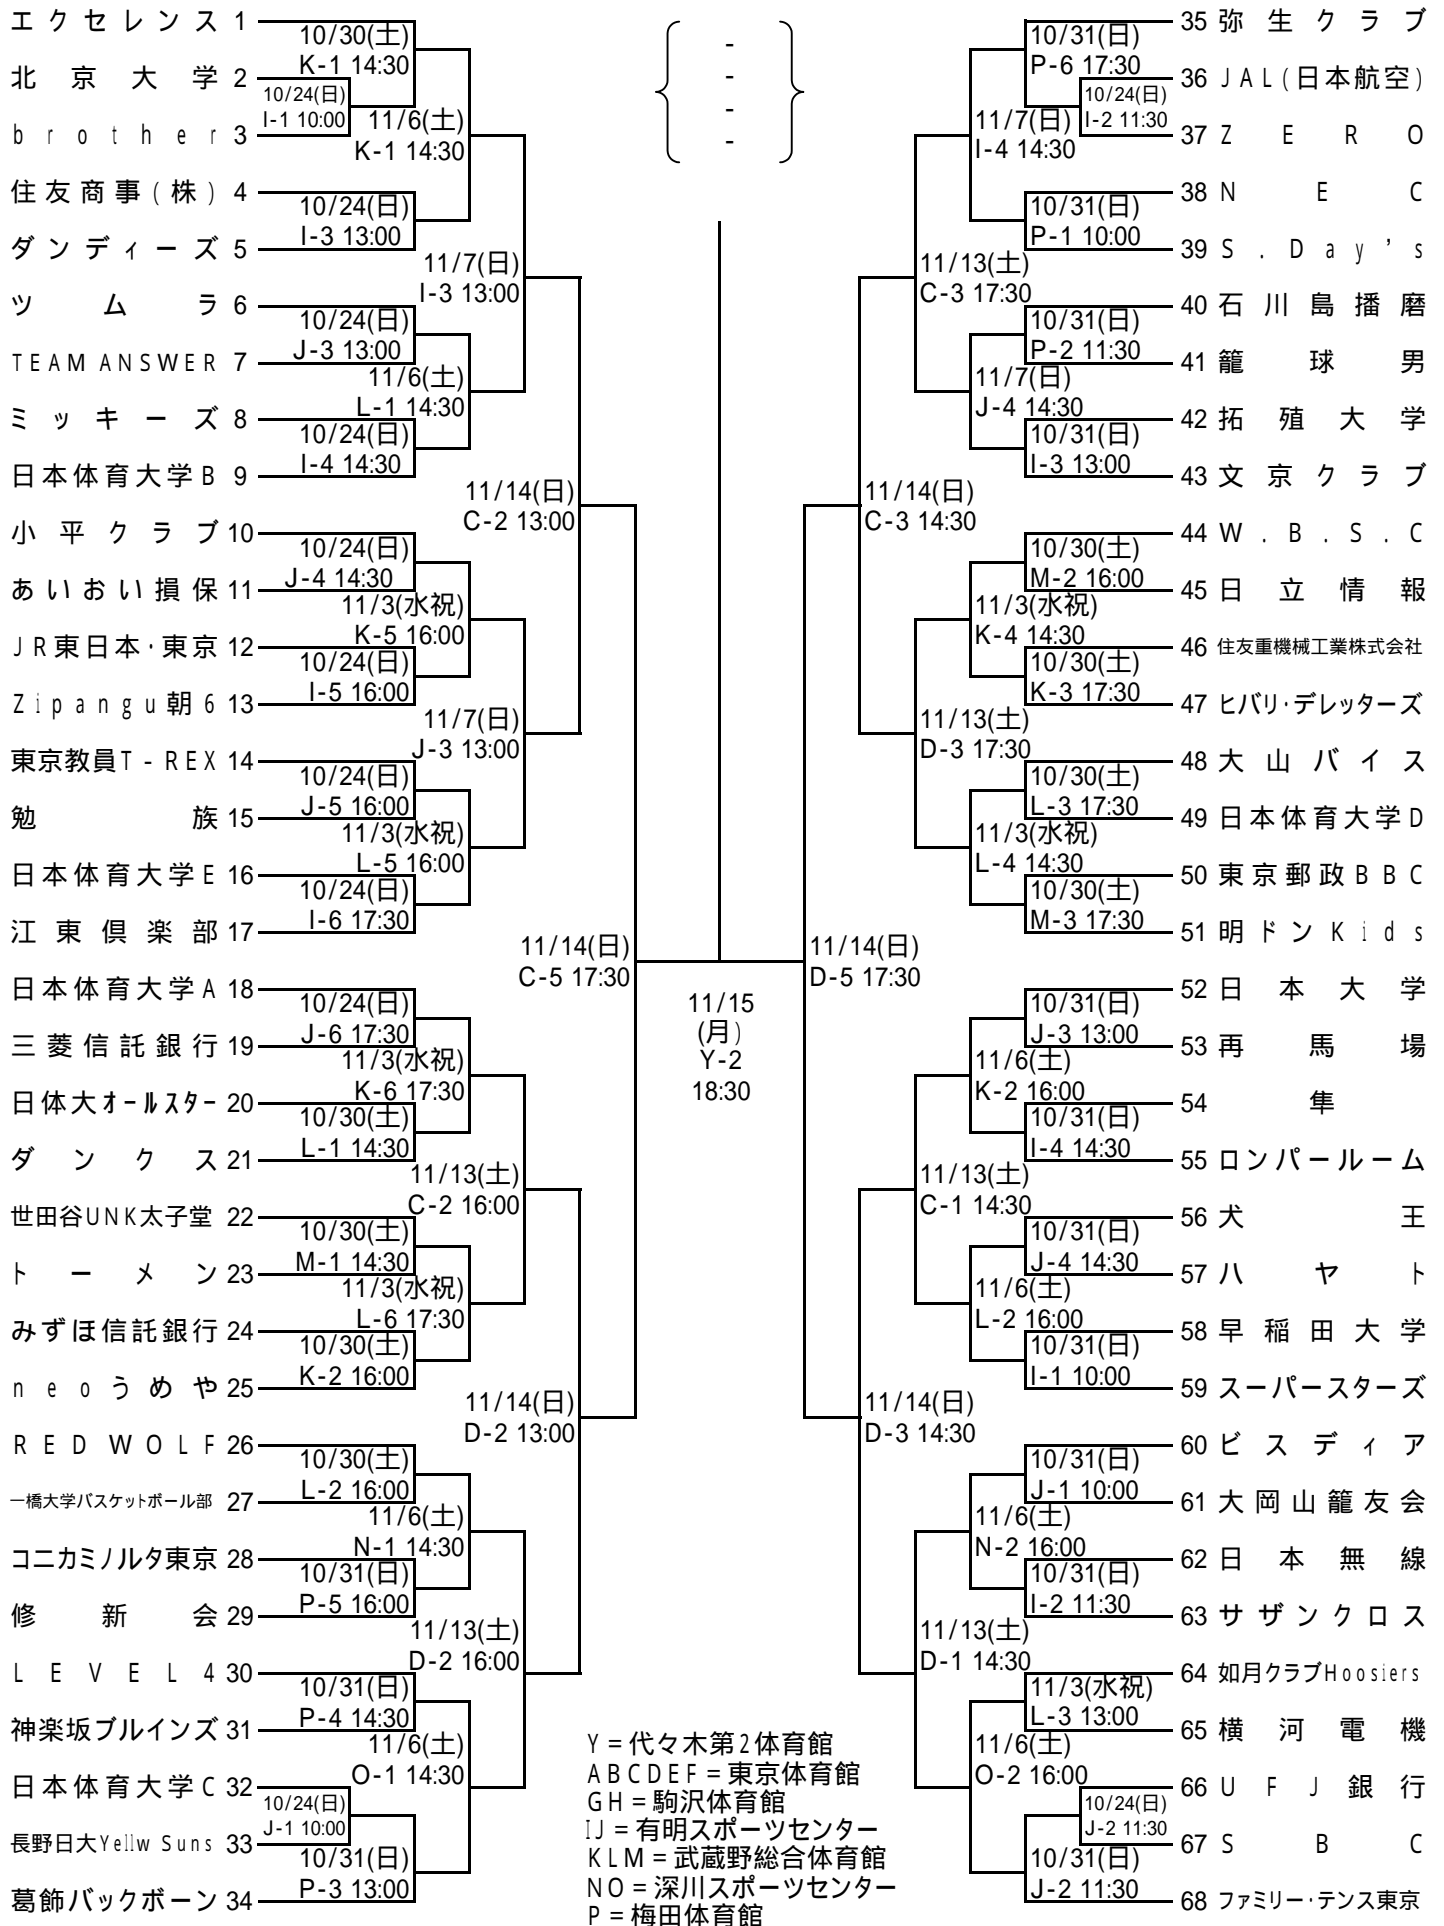

平成16年度 東京都バスケットボール秋季選手権大会

= 男子

Y = 代々木第2体育館
 ABCDEF = 東京体育館
 GH = 駒沢体育館
 IJ = 有明スポーツセンター
 KLM = 武蔵野総合体育館
 NO = 深川スポーツセンター
 P = 梅田体育館

平成16年度 東京都バスケットボール秋季選手権大会

= 女子

Y = 代々木第2体育館

CDEF = 東京体育館

IJ = 有明スポーツセンター

KL = 武蔵野総合体育館