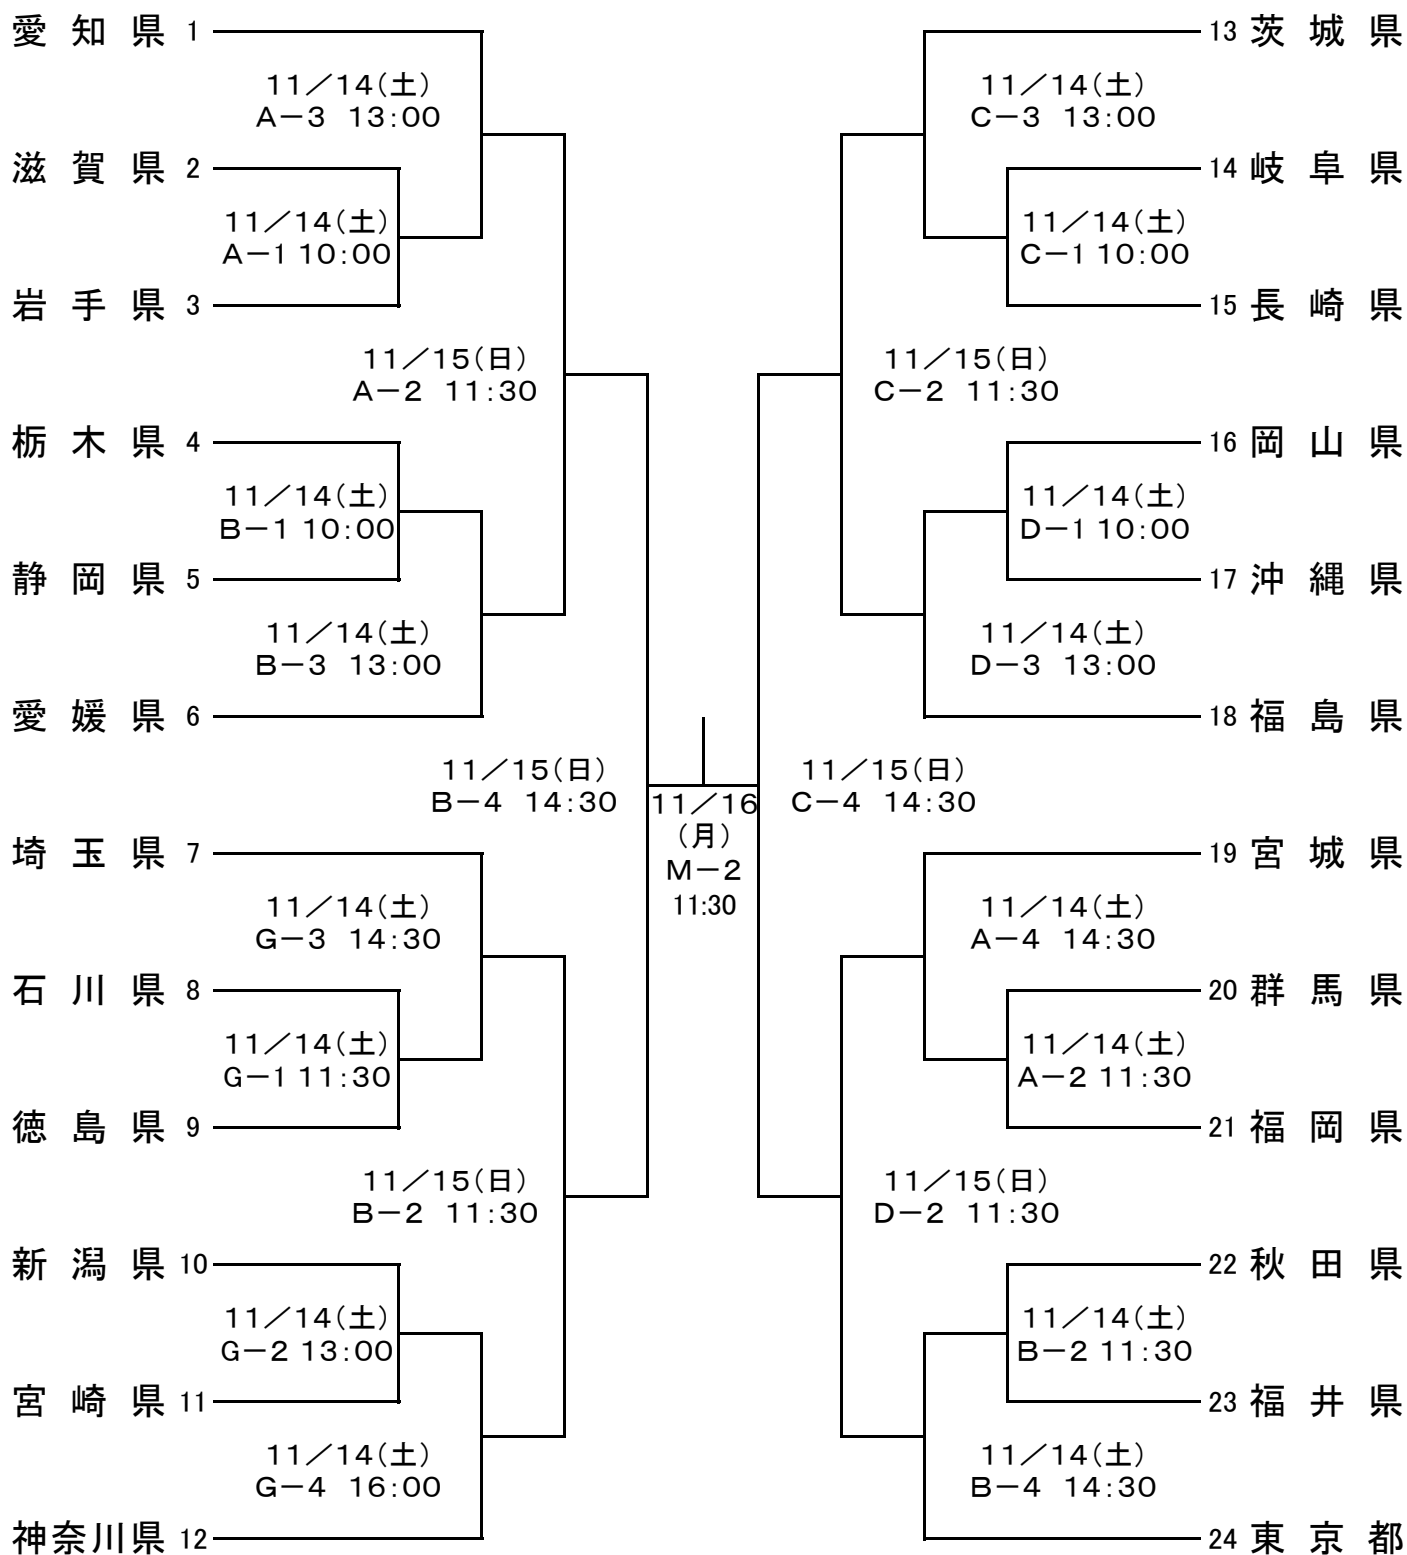

# 平成 2 1 年 度 全 国 青 年 大 会

《 男子=▲ 》

# 平成 2 1 年 度 全 国 青 年 大 会

《 女 子 = ● 》