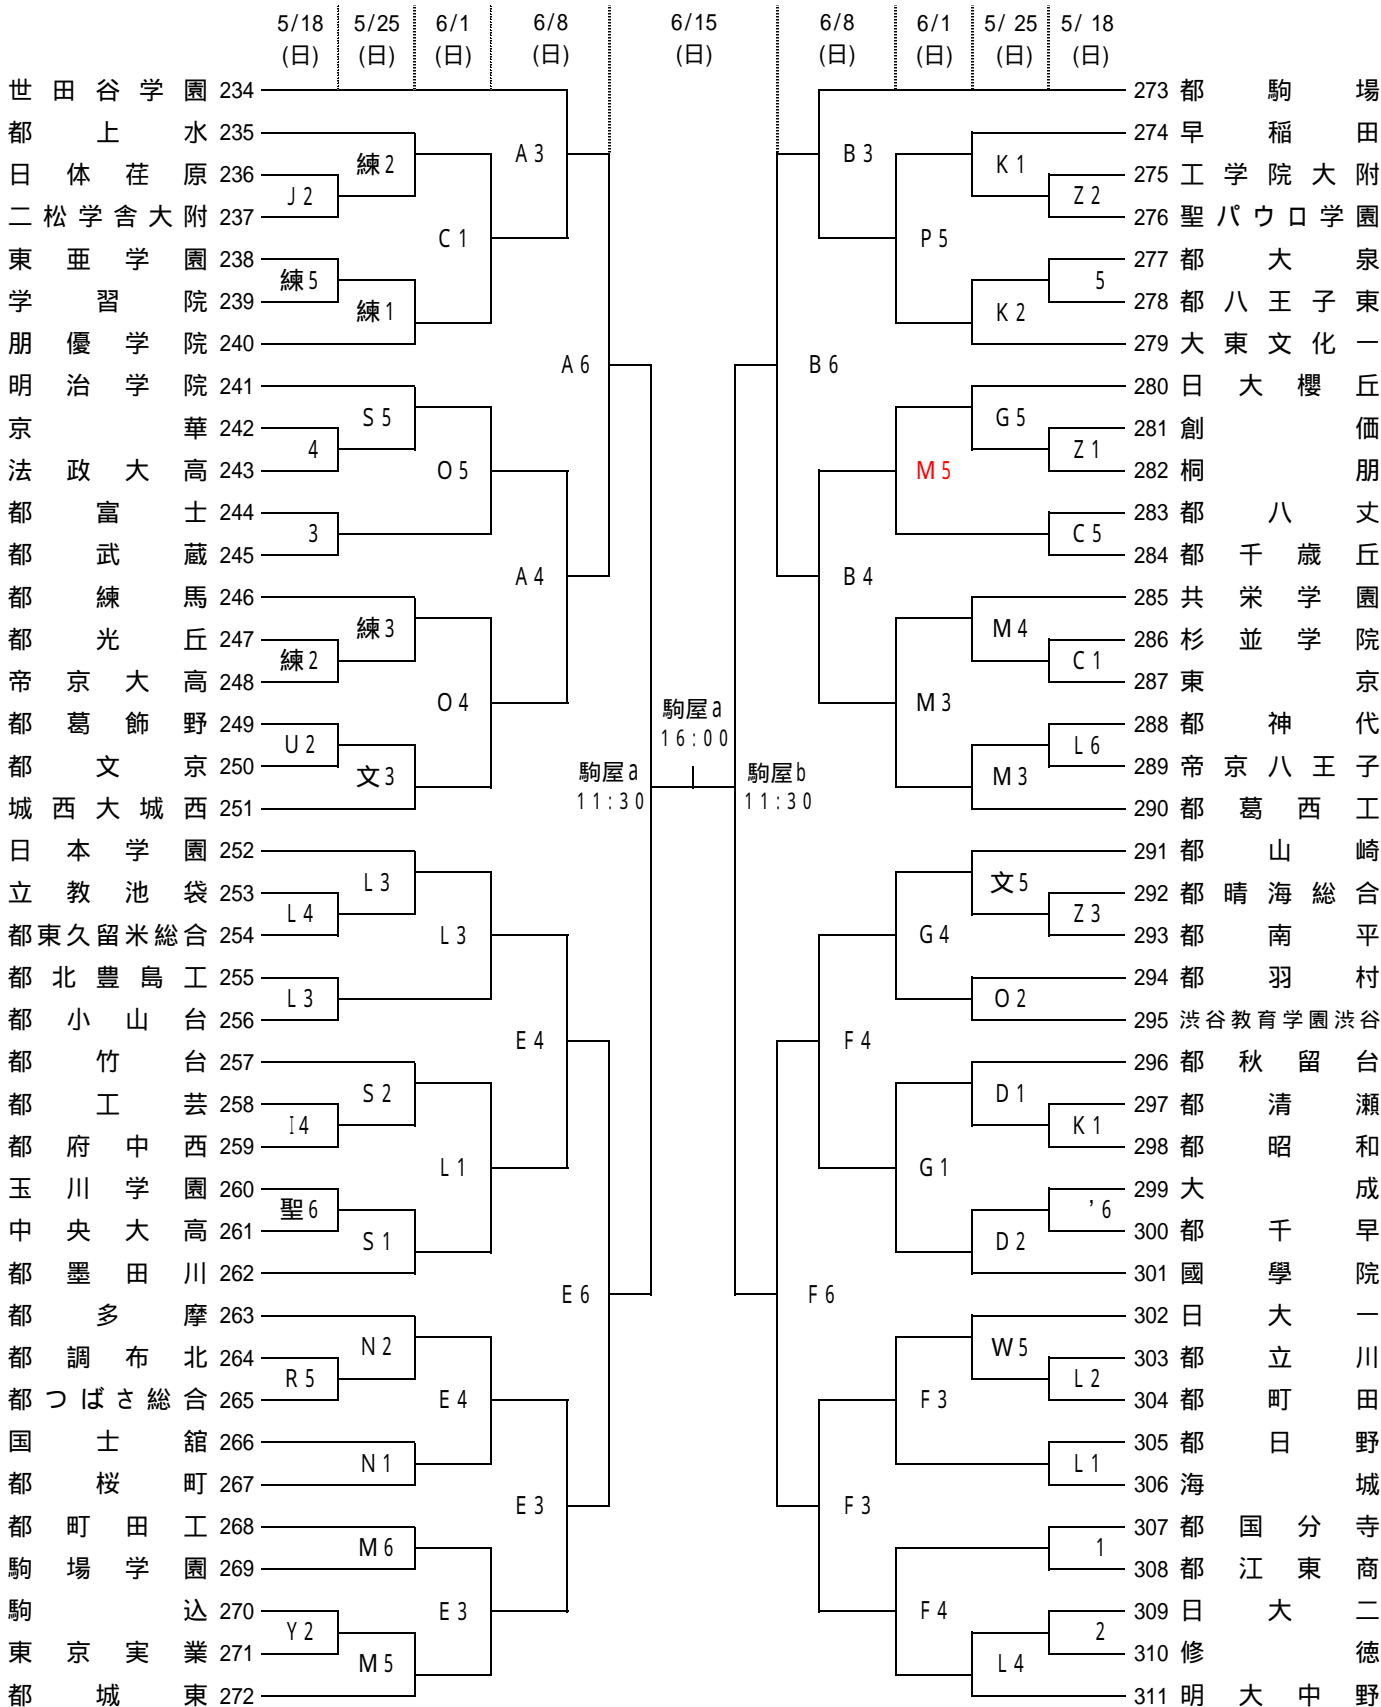

D ブロック

	6 / 20 (金)	6 / 21 (土)	6 / 22 (日)
決勝リーグ	17:00 世田谷学園 C対Dブロック … 18:30 A対Bブロック …	駒沢体育館aコート 14:30 負対勝 16:00 勝対負	世田谷学園 13:00 負対負 14:30 勝対勝
5位～8位 順位決定戦	/	駒沢体育館bコート 14:30 C対Dブロック … 16:00 A対Bブロック …	世田谷学園 10:00 負対負 11:30 勝対勝